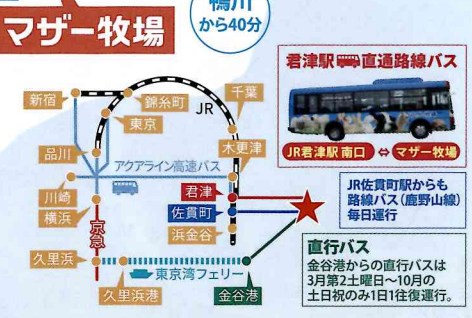

マザー牧場へのアクセス

アクセス詳細
イベントの
詳細や場所
日時や時間も
CHECK!

ワンちゃん
入場OK!

マザー牧場 MOTHER FARM

TEL 0439-37-3211 〒299-1601千葉県富津市田倉940-3

楽しいイベントいっぱい!! 詳しくはホームページで! マザー牧場 検索
www.motherfarm.co.jp

営業時間: 9:00~17:00 (平日9:30~16:30) 入場料: 大人1,500円 / 小人800円 / 同伴犬700円 ※同伴犬の入場には、利用規約への署名・リードの着用が必要 (巻き取り式リード不可) 駐車料: 乗用車1,000円

ようちえんじ ほんいっくえんじ
みんな集まれ!!

マザー牧場 幼稚園児・保育園児 入場無料券

小学生
大人の方にも
割引が
あります!

マザー牧場GLAMPING

ご宿泊者様限定アクティビティも豊富!
牧場のお楽しみがたっぷりつまった宿泊体験の詳細はこちら

あらかじめお切りください

マザー牧場 割引料金 有効期限: 2024年11月30日

	幼稚園・保育園児 (4歳~未就学)	小学生	大人 (中学生以上)
入場券	800円→ 無料	800円 → 750円	1,500円 → 1,400円
セット券 入場+ マザーファーム ツアーDX	1,800円→ 無料	1,800円 → 1,600円	3,500円 → 3,300円
人数	名様	名様	名様

受付状況によりセット券販売を終了する場合がありますので、あらかじめご了承ください

おとところ 千葉・東京・神奈川・埼玉・茨城
市 区
幼稚園・保育園名

※本券は園児同伴でない場合もご利用できます。※本券1枚につき5名様まで有効です。※同伴犬は、1頭700円の入場料が必要です。※必要事項をご記入のうえ、入場窓口へお出しください。※本券は団体でのご利用はできません。※料金は変更になる場合がございます。

夏休み、 なにで遊ぶ?!

うさぎモルタッチ
18:00~(60分間)
※受付45分まで
※状況により受付終了
時間が早まる
場合がございます

サマーナイトファーム
開催日限定!
ひつじの
夕焼け大行進!
17:00~(10分間)

マザーファームツアーDX

MOTHER FARM TOUR DX

◆同伴者有料 ◆当日予約制 ◆所要時間 約60分
トラクタートレインに乗って
専用エリアを1時間ぐるり
牧場まるごと体験
アトラクション!