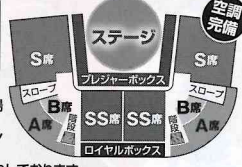

チケット 公式販売サイト **ポップチケ** をご利用ください(手数料無料!)

もっと楽しむにはアップグレード席がオススメ!

1名様 席	SS席 +1,200円	1枚 ボックス 最大4名	ロイヤルボックス +7,000円 オリジナルグッズ付
	S席 +900円		プレジャーボックス +6,000円
	A席 +500円		
	B席 0円		

■全席指定席となっております。入場料金に+指定席券が必要です。

※人数分の入場券に追加でご利用できます。指定席券のみではご覧できません。
※ポップチケは観覧日当日AM7:30まで予約・購入できます。
※SS席はコンビニでもご購入いただけます(観覧日3日前まで)。
※サーカス会場チケット窓口は「当日のみ」の販売となります。

当日会場窓口でもお手続き可能ですが、満席・貸切の際はご覧できません。事前に日時・座席をご予約ご購入のうえご来場ください。

- 1回の公演時間は約1時間50分(休憩15分)。
- 雨天開演(強風などによる荒天時はご来場前にお問い合わせください)。
- テント内はカメラ・携帯電話・スマートフォン等による撮影行為は禁止されております。
- 会場外からの飲食物のお持ち込みはお断りしております。

■公演時間 ◆ 休演日/5月=水曜・7日(火) 6月=火曜・5日(水)

	1回目	2回目	3回目
4/27(土)	16:00	19:00	-
月・土・4/30(火)、5/2(木)	10:20	13:10	-
火・水	10:20	-	-
木・金	13:10	-	-
日・祝	10:20	13:10	16:00

割引券 ★当日入場料金★ 200円OFF!!

おとな 当日3,500円▶3,300円
こども 当日2,500円▶2,300円

※こども料金は3歳~高校生まで ※表示価格は全て税込み