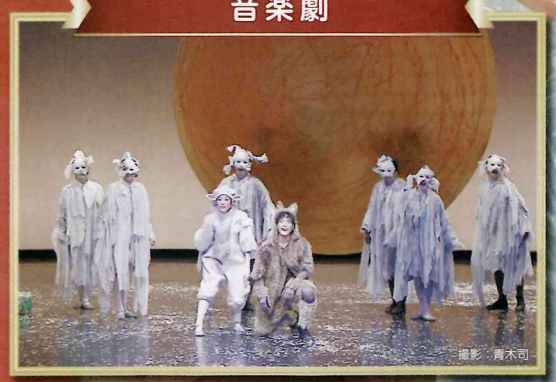

ご案内フクロウ  
**サイン**

クラシックコンサート

壁にはガラスモザイク、  
 天井には約2万枚の  
 アコヤ貝がはられています。

2階席は  
 舞台全体を  
 見渡すことが  
 できます。

人形劇

バレエ

はやく  
 舞台を  
 観てみたい!

音楽劇

日生劇場

1963年、東京日比谷に、  
 日本を代表する建築家  
 村野藤吾の設計で開場。  
 幻想的な劇場空間で  
 ご観劇いただけます。

物語付きクラシックコンサート

# アラジンクエスト

オーケストラのコンサートが  
まるごとお芝居に!

音楽クエストをクリアして  
お姫様を救え!

アラジンは魔法使いに囚われている  
ルーナ姫を救うため、ランプの精  
と一緒に冒険の旅に出ます。  
魔法使いの罠を突破できるのか!?  
みんなも一緒に挑戦しよう!