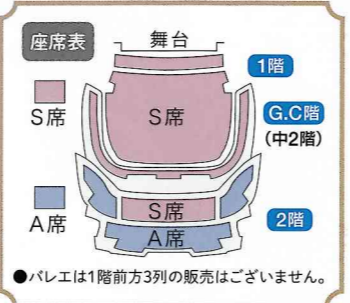

バレエ

シンデレラ

8/16(金) 17(土) 18(日)

11:00/15:00 開演  
上演時間:約2時間(休憩含む)

料金 (税込)

S席	大人 8,000円 子ども 4,000円
A席	大人 6,000円 子ども 3,000円

推奨年齢:3歳~

音楽劇

あらしのよるに

8/24(土) 25(日)

11:00/15:00 開演  
上演時間:約2時間(休憩含む)

料金 (税込)

S席	大人 5,000円 子ども 2,500円
A席	大人 4,000円 子ども 2,000円

推奨年齢:6歳~

\*3歳未満入場不可。子ども料金は3歳以上中学生以下が対象です。/ 推奨年齢は、公演を楽しんでいただける年齢の目安です。  
\*出演者や内容等に変更が生じる場合もございます。予めご了承ください。

チケット購入のご案内

24時間受付 座席選択可 /  
**インターネットで購入する**  
[famifes.nissaytheatre.or.jp/ticket/](http://famifes.nissaytheatre.or.jp/ticket/)

●座席図からお席をお選びいただきながら、お手軽にご購入いただけます。

クーポンIDの入力 ※右表から該当のクーポンIDをご確認ください。

ご希望の公演と希望席種を選択