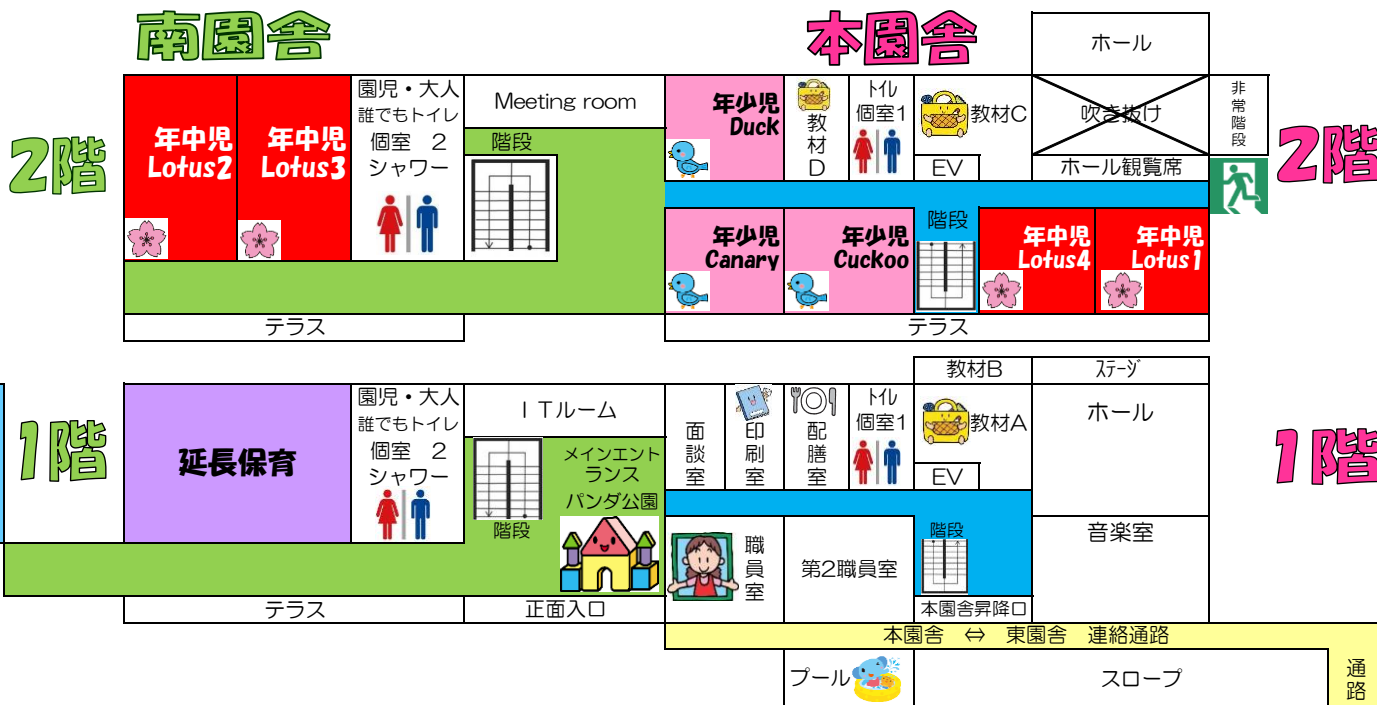

2024年度 津久井幼稚園園舎配置図

南園舎

本園舎

- 下駄箱の場所
- Linden A~C組 = 東園舎昇降口
 - Penguin組・なかよし = 東園舎昇降口
 - Lotus2、3組 = メインエントランス
 - Canary、Cuckoo、Duck = メインエントランス
 - Lotus1、4組 = 本園舎昇降口

- 年長児 ● Linden A~C 組
- 年中児 ● Lotus 1~4 組
- 年少児 ● Chicks組
- Canary Cuckoo
- Duck
- 最年少児 ● Penguin組
- なかよし教室