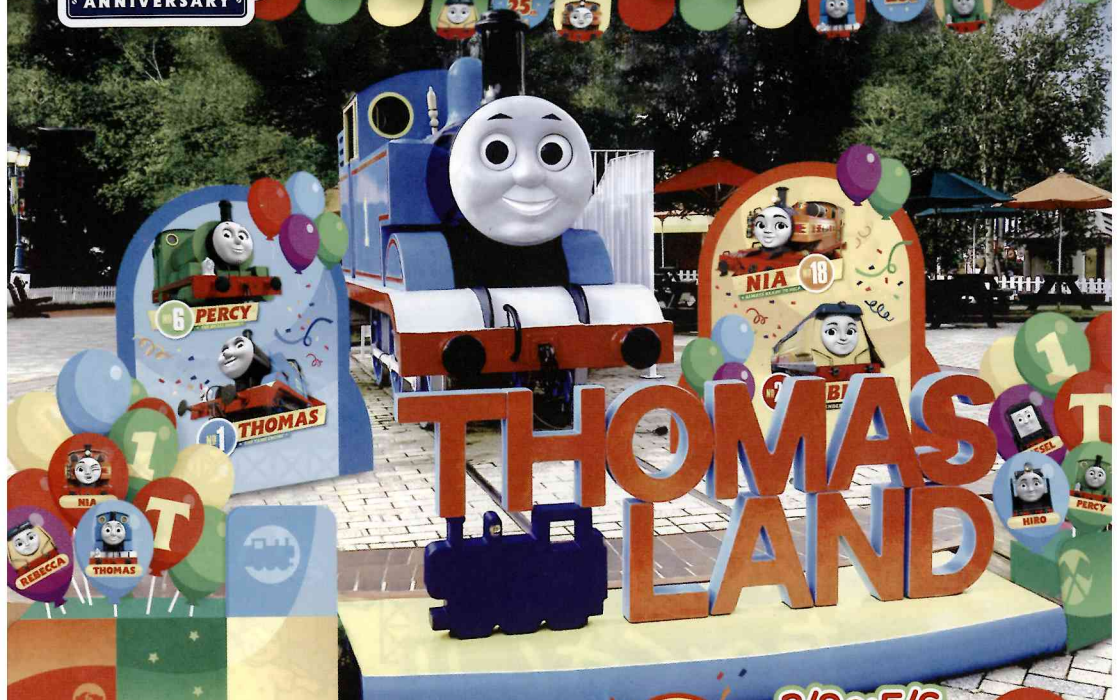

セントラルパークに
芝生広場があるよ!

親子で一緒に
広場で遊ぼう!!

ステイジで発表もできるよ!

フオトスポットも
たくさん!!

レインボーちたあめ
写真映えばっちり!

りんご飴

黄色いベンチ

春らしく、花をモチーフ
にしたベンチ!

美味しい
食べ物も
あるよ!

富士急エントランス

富士急の入り口!

ミラーメイズ

迷路内にある
鏡をいかした
フオトスポット!

高さ55mの土場所で
富士山をバックに

フジヤマタワー

25周年

アニバーサリーイヤー

3/23(土) ~ 4/7(日)

イースター

エッグハント登場!!

3/9 ~ 5/6
の土日祝日

ファイナル シーズン

お兄さんお姉さんと

レッツ・ダンス!!