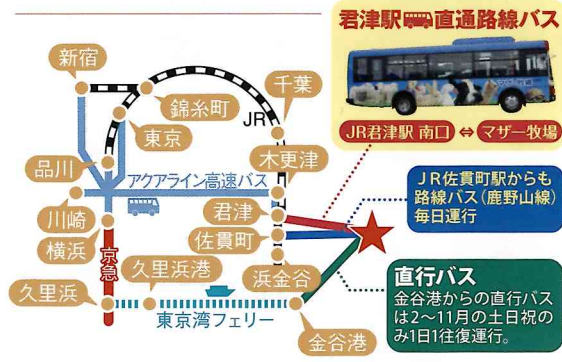

マザー牧場へのアクセス

三井アウトレットパーク木更津から約30分!
ETC専用「君津PAスマートIC」が便利!

アクアラインETC割引
800円まだまだ継続中!
ETC割引とスマートICを賢く
利用してオトクにマザー牧場へ!

マザー牧場

幼稚園児・保育園児

入場無料券

※あらかじめお切りください

割引料金

	入場券	人数
幼稚園・保育園児 (4歳~未就学)	800円→ 無料	名様
小学生	800円→ 750円	名様
大人(中学生以上)	1,500円→ 1,400円	名様

有効期限:2023年11月30日

※本券は園児同伴でない場合もご利用できます。
※本券1枚につき5名様まで有効です。
※同伴犬は、1頭700円の入場料が必要です。
※下記にご記入のうえ、入場窓口へお出ください。
※本券は団体でのご利用はできません。
※料金は変更になる場合がございます。

おところ 千葉・東京・神奈川・埼玉・茨城

市 区

幼稚園・保育園名

TEL0439-37-3211 〒299-1601千葉県富津市田倉940-3

楽しいイベントいっぱい!! 詳しくはホームページで!
www.motherfarm.co.jp マザー牧場 検索

イベントの詳細や場所、日時や時間もCHECK!

Twitter, Facebook, Instagramも!

営業時間:9:00~17:00(平日9:30~16:30) 入場料:大人1,500円/小人800円/同伴犬700円 ※同伴犬の入場には、利用規約への署名・リードの着用が必要(巻き取り式リード不可) 駐車料:乗用車1,000円

サマーナイトファーム
開催日限定!
ひつじの
夕焼け大行進!
17:00~(10分間)

マザーファームツアーDX

MOTHER FARM TOUR DX

牧場まるごと体感型アトラクション! ◆有料 ◆当日予約制 ◆所要時間 約60分

動物たちの
おうちで途中下車!
羊やアルパカたちに
エサをあげる
チャンスだよ~

トラクターレインリニューアルの為、
現在わんわんバスにて運行しております。

わくわくランド のりもの乗り放題