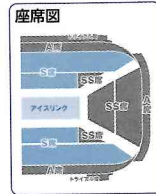

公演日程			
7月14日(金)	7月15日(土)	7月16日(日)	7月17日(月・祝)
	10:30	10:30	10:30
14:30	14:30	14:30	14:30★
19:30★	18:30★	18:30	

埼玉公演

9/16(土)▶18(月・祝)
さいたまスーパーアリーナ

JR京浜東北線・JR上野東京ライン(宇都宮線・高崎線)
さいたま新都心駅から徒歩3分/JR埼京線 北与野駅から徒歩7分
※駐車場の混雑が予想されますので公共交通機関をご利用ください。

公演日程		
9月16日(土)	9月17日(日)	9月18日(月・祝)
10:30	10:30	10:30★
14:30	14:30	14:30★
18:30★	貸切	

横浜公演

8/17(木)▶21(月)
横浜アリーナ

JR・市営地下鉄 新横浜駅 徒歩5分
※駐車場がございませんので公共交通機関をご利用ください。

公演日程				
8月17日(木)	8月18日(金)	8月19日(土)	8月20日(日)	8月21日(月)
	10:30	10:30	10:30	10:30
14:30★	14:30	14:30	14:30	14:30★
18:30	18:30	18:30★	18:30	

SS・S席 特別割引!

通常料金(横浜) (全席指定・税込)	
席種	料金
プレミアム席 (予定枚数終了)	12,000円
SS席	8,500円
S席	7,500円
A席	5,000円
トライアル席	2,500円

*全席指定・税込	
青色の公演	オレンジ色の公演
6,900円	7,900円
5,900円	6,900円

※SS席、S席以外の席種をご希望の方は公式WEBサイトよりご予約ください。

通常料金(東京・埼玉共通) (全席指定・税込)