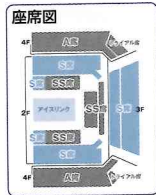

【出演者】
濱口優、村上佳菜子、本田望結、
本田紗来、吉川友真

テレビ神奈川:
6/26(月) 19:00~19:55

Youtube:
配信中(URLはDOI公式サイトにてご確認ください。)

本誌をご覧の方限定! 特別割引販売のご案内! Special Price!

東京公演

7/14(金)▶17(月・祝)
有明アリーナ

東京臨海新交通ゆりかもめ 新豊洲駅下車 徒歩約8分/有明テニスの森駅下車 徒歩約8分
東京臨海高速鉄道りんかい線 国際展示場駅下車 徒歩約17分/東豊駅下車 徒歩約17分
※駐車場がございませんので、公共交通機関をご利用ください。

公演日程			
7月14日(金)	7月15日(土)	7月16日(日)	7月17日(月・祝)
	10:30	10:30	10:30
14:30	14:30	14:30	14:30★
19:30★	18:30★	18:30	

埼玉公演

9/16(土)▶18(月・祝)
さいたまスーパーアリーナ

JR京浜東北線・JR上野東京ライン(宇都宮線・高崎線)
さいたま新都心駅から徒歩3分/JR埼京線 北与野駅から徒歩7分
※駐車場の混雑が予想されますので公共交通機関をご利用ください。