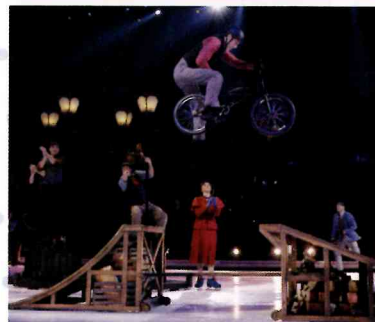

ディズニー・オン・アイスとは

知っているようで、知らない

世界有数のライブ・エンターテインメントとして、世代を超えて愛され続けている氷上のミュージカル、ディズニー・オン・アイス。

1981年の世界初公開以来、40年を超える歴史を持つこのショーは、アメリカをはじめ全世界75ヶ国以上で公演を続け、人々に感動にあふれた作品をお届けしています。

日本では1986年の「ハッピーバースデー・ドナルド」以来、「アラジン」「美女と野獣」「トイ・ストーリー」などのストーリー作品や「プリンセス・クラシックス」「オールスターカーニバル」などのオムニバス作品をお届けし、2015年に日本公演30周年を迎えました。また、2016年は全米のディズニー・オン・アイス史上、観客動員No.1に輝く名作「アナと雪の女王」を開催し、公演回数は5,300回を突破しました。

check! 日本語だから 小さなお子さんでも楽しめる!

※詳しい情報はディズニー・オン・アイス公式ホームページをご確認ください。

● **撮影OK!** SNSでみんなにシェアしちゃおう!

● **涼しいから真夏にピッタリ!** 寒さが心配な方は薄い羽織ものご準備を。

● **飲食もOK!** 持ち込みも大丈夫。

● **赤ちゃんも歓迎!** 授乳もオムツ替えもできます。赤ちゃんが泣いても退席自由だから安心!

● **ここでしか替えないオリジナルグッズ** は、コレクターもいる人気商品!

知っている楽しさ倍増!

魅カ・見どころは

氷の上のディズニーミュージカル

広大なスケートリンクにみんな大好きなディズニーキャラクターたちが登場。アイススケートショーだからこそ表現できる美しい氷の世界が広がります。

ワールドクラスのスケート技術

世界トップクラスのスケーターによる華麗なペアスケATINGや圧巻のグループスケATINGにアクロバット演出。会場の皆さまをこれまでに無い感動へと導きます。

世代を超えて愛される作品の数々

LEDスクリーンを駆使した舞台セット、想像を超える驚きの演出でディズニーストーリーを展開します。会場全体を魔法で包む特別なショーです。

tvkにて放送。Youtubeでも配信中。

ディズニー・オン・アイス特別番組 「氷の上のWONDERな魔法をアナタに」

夢と魔法の世界! 氷の上のミュージカル、ディズニー・オン・アイス! 華麗なスケATINGに迫力のアクロバット! そしてショーの舞台裏までをたっぷりお届けします!

【出演者】
濱口優、村上佳菜子、本田望結、
本田紗来、吉川友真

テレビ神奈川:
6/26(月) 19:00~19:55

Youtube:
配信中(URLはDOI公式サイトにてご確認ください。)