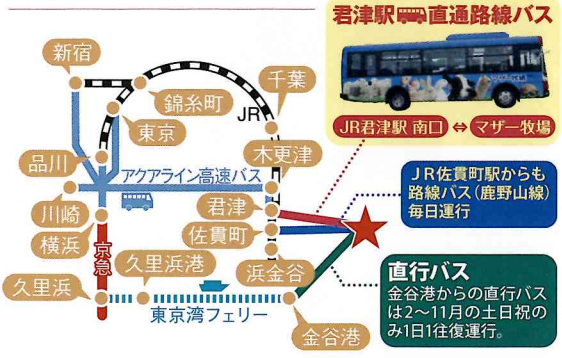

マザー牧場へのアクセス

三井アウトレットパーク木更津から約30分!
ETC専用「君津PAスマートIC」が便利!

アクアラインETC割引
800円まだまだ継続中!
ETC割引とスマートICを賢く
利用してオトクにマザー牧場へ!

◎ようちえんじ◎ほいくえんじ

みんな集まれ!! マザー牧場

幼稚園児・保育園児 入場無料券

マザーファームツアーDX付

小学生
大人の方にも
割引が
あります!

牧場の
お楽しみが
たっぷりつまった
宿泊体験の
詳細はこちら

THE FARM
マザー牧場GLAMPING
ご宿泊者様限定アクティビティも豊富!

※あらかじめお切りください

割引料金

	入場券	マザーファームツアーDX	人数
幼稚園 保育園児 (4歳~未就学)	800円 → 無料	900円 → 無料	名様
小学生	800円 → 750円		名様
大人 (中学生以上)	1,500円 → 1,400円		名様

有効期限: 2022年11月30日

※本券は園児同伴でない場合もご利用できます。※本券1枚につき5名様まで有効です。※同伴犬は、1頭700円の入場料が必要です。※下記にご記入のうえ、入場窓口へお出ください。※本券は団体でのご利用はできません。※料金は変更になる場合がございます。

おとこ 千葉・東京・神奈川・埼玉・茨城
市 区

幼稚園・保育園名

マザー牧場
MOTHER FARM

TEL 0439-37-3211 〒299-1601 千葉県富津市田倉940-3

楽しいイベントいっぱい!! 詳しくはホームページで!
www.motherfarm.co.jp マザー牧場 検索

イベントの
詳細や場所、
日時や時間も
CHECK!

Twitter, Facebook, Instagramも!

営業時間: 9:00~17:00(平日9:30~16:30) 入場料: 大人1,500円/小人800円/同伴犬700円 ※同伴犬の入場には、利用規約への署名・リードの着用が必要(巻き取り式リード不可) 駐車料: 乗用車1,000円