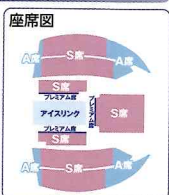

本誌をご覧の方限定!

特別割引販売

のご案内!

夏休みの
思い出
づくりに!

ファミリーでの
初めての観劇に!

通常料金(東京・横浜・埼玉・幕張共通)

席種	料金
プレミアム席	SOLD OUT
S席	7,500円
A席	5,500円

*全席指定・税込

特別価格

東京公演

7/15(金)▶18(月・祝)
国立代々木競技場 第一体育館

JR原宿駅・東京メトロ千代田線・副都心線 明治神宮前駅 徒歩5分、
JR渋谷駅 徒歩15分

公演日程 (全席指定・税込)			
7月15日(金)	7月16日(土)	7月17日(日)	7月18日(月・祝)
	10:30	10:30	10:30
	14:30♥	14:30	14:30★
19:30★	18:30◆	18:30★