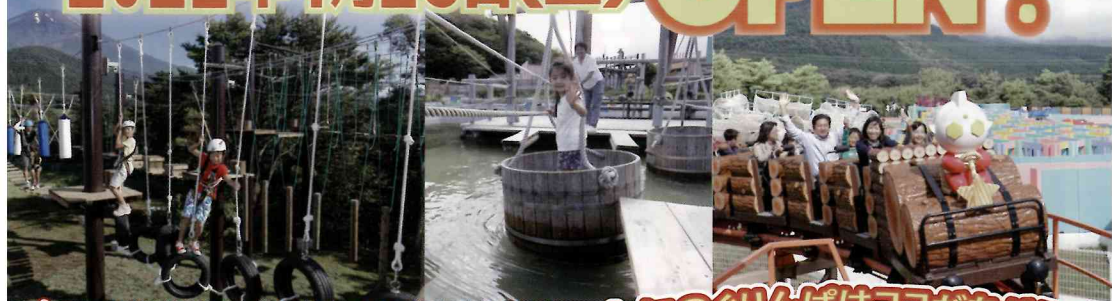

富士山2合目で思いっきり大自然体験!

2022年4月23日(土) OPEN!

ぐりんぱ特別割引券

お得なファミリーセット ご家族分のワンデークーポン + おもちゃクーポン 1,000円分

ご家族3名様で **9,300円**   ご家族4名様で **12,100円**

※おもちゃクーポンは、「森のマーケット」「SHOT M78」「入園口売店」でご利用いただけます

キッズパス おとな1名様 + 未就学児1名様 **5,600円**

入園券 おとな 1,300円 / こども(小学生) 860円 **1,250円** / **800円**

ワンデークーポン おとな 3,700円 / こども(小学生) 2,700円 **3,400円** / **2,500円**

今年のぐりんぱはココがちがう!

平日駐車料金 無料!

土日祝日【1台1,200円】

GW、夏休み期間中は対象外です。
詳しくはホームページをご覧ください。

お問い合わせ

静岡県裾野市須山字藤原2427
TEL: 055-998-1111