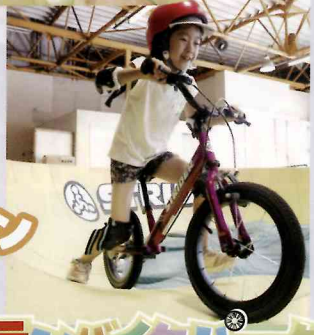

ぐりんぱ
Grinpa

NEW アトラクション

全天候型

アクティヴKIDSパーク

全天候型施設で思いっきり遊べる!

トランポリン

アクティヴ
Kidsパーク

ボルダリング

広大なフィールドで
ネイチャーゲーム!

スラックライン

ランバイクパーク

めざせ!

キッズキャンプマスター!

※詳しくはホームページをご覧ください。

FUJI GRINPA
PICA 富士ぐりんぱ

※休園日、営業時間等はホームページでご確認ください。
雄大な富士山が目の前!
焚き火と星空、
最高のキャンプを体験しよう!