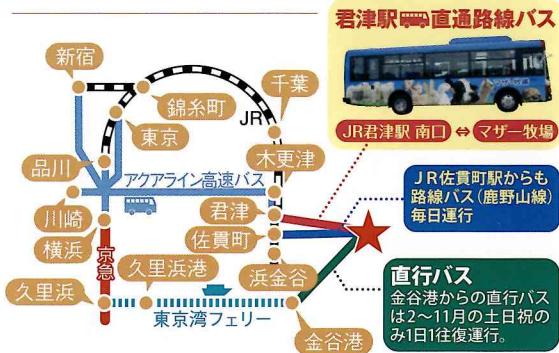

# マザー牧場へのアクセス

三井アウトレットパーク木更津から約30分!  
ETC専用「君津PASスマートIC」が便利!

アクアラインETC割引  
800円まだまだ継続中!  
ETC割引とスマートICを賢く  
利用してオトクにマザー牧場へ!

※あらかじめお切りください

## 割引料金

	入場券	マザー ファーム ツアーDX	人数
幼稚園 保育園児 (4歳~未就学)	800円 → <b>無料</b>	900円 → <b>無料</b>	名様
小学生	800円 → <b>750円</b>		名様
大人 (中学生以上)	1,500円 → <b>1,400円</b>		名様

有効期限: 2022年7月31日

※本券は園児同伴でない場合もご利用できます。※本券1枚につき5名様まで有効です。※同伴犬は、1頭700円の入場料が必要です。※下記にご記入のうえ、入場窓口へお出しください。※本券は団体でのご利用はできません。※料金は変更になる場合がございます。

おところ 千葉・東京・神奈川・埼玉・茨城  
市 区

幼稚園・保育園名

TEL 0439-37-3211 〒299-1601 千葉県富津市田倉940-3

楽しいイベントいっぱい!! 詳しくはホームページで!  
[www.motherfarm.co.jp](http://www.motherfarm.co.jp) マザー牧場 検索

Twitter, Facebook, Instagram!

営業時間: 9:00~17:00(平日) 9:30~16:30(土日祝)  
入場料: 大人1,500円/小学生800円/同伴犬700円  
※同伴犬の入場には、利用規約への署名・リードの着用が必要(巻き取り式リード不可)  
駐車料: 乗用車1,000円