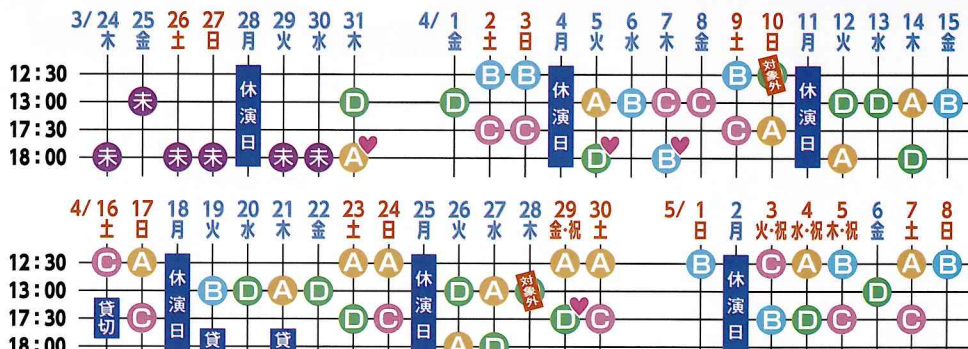

※対象公演のチケットをお持ちの皆様ご参加いただけます。※登壇者は急遽変更になる場合もございます。

『メリー・ポピンズ』の 魅力を動画でご紹介!!

Search #メリーポピンズ2022

ご優待価格

※一部日程対象外 (全席指定・税込)

プレビュー公演	平日公演	休日公演
S席 12,500円	10,000円	11,250円
A席 9,000円	7,200円	8,100円

本公演	平日公演	休日公演
S席 14,000円	11,200円	12,600円
A席 10,000円	8,000円	9,000円

4歳～中学生 全日程 6,000円

※キャストスケジュール詳細につきましては、公式HPをご確認ください。

※4歳以上入場可(チケットが必要になります) ※陸上での観劇はできません。 ※車椅子でご来場のお客様は、車椅子スペースに限りがございますので、事前にホリプロチケットセンターまでご連絡ください。 ※本公演のチケットは主催者の同意のない有償譲渡が禁止されています。 ※やむを得ない事情により、出演者並びにスケジュールが変更になる可能性がございます。予めご了承ください。 ※公演中止の場合を除き、払い戻し、他公演へのお振替はいたしません。ご了承の上、お申込みください。