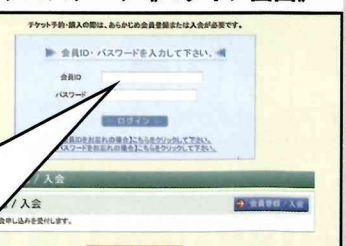

ホリプロステージ《ログイン画面》

こちらのログイン画面で左のIDとパスワードを入力し、ログインしてください
※会員登録はしないでください

※お席が売切れになる場合がありますので早めにご予約ください。 ※ご予約成立後の変更・キャンセルはお受けできません。 ※本ご優待情報の SNS 等での拡散はご遠慮ください。 ※チケットの転売は固くお断りいたします。

お問合せ ホリプロチケットセンター 03-3490-4949 平日11時～18時 土日祝休み