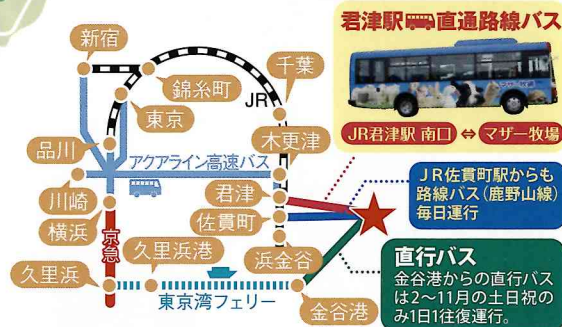

マザー牧場へのアクセス

三井アウトレットパーク木更津から約30分!
ETC専用「君津PAスマートIC」が便利!

アクアラインETC割引
800円まだまだ継続中!
ETC割引とスマートICを賢く
利用してオトクにマザー牧場へ♪

ようちえんじのほいくえんじのみんな集まれ!!

マザー牧場

幼稚園児・保育園児
入場・マザーファームツアーDX無料券

※あらかじめお切りください

割引料金

| | 入場券のみ | マザーファームツアーDX | 人数 |
|-------------------------|---------------------------|---------------------|----|
| 幼稚園 保育園児 (4歳~未就学) | 800円 → 無料 | 900円 → 無料 | 名様 |
| 小学生 | 800円 → 750円 | | 名様 |
| 大人 (中学生以上) | 1,500円 → 1,400円 | | 名様 |

マザーファームツアーDXご希望の方は
マザーファームツアーDXセット券がオススメです。
※混雑状況によりセット券販売を中止する場合がございます。
あらかじめご了承ください。

有効期限: 2021年11月30日

※本券は園児同伴でない場合もご利用できます。※本券1枚につき5名様まで有効です。※同伴犬は、1頭700円の入場料が必要です。※下記にご記入のうえ、入場窓口へお持ちください。※本券は団体でのご利用はできません。※料金は変更になる場合がございます。

おとところ 千葉・東京・神奈川・埼玉・茨城
市 区

幼稚園・保育園名

おトクチケット
JRで「マザー牧場」へ!
日帰り旅行プラン
JRの往復切符とマザー牧場の入場券に動物とのふれあい体験が付いたお得なプラン。さらに牧場グルメの昼食がセットのプランも選べます。
詳しくは <http://www.eki-net.com/travel/>

マザー牧場 マザー牧場公式
Twitter, Facebook, Instagramも!
TEL 0439-37-3211 〒299-1601 千葉県富津市田倉940-3
www.motherfarm.co.jp