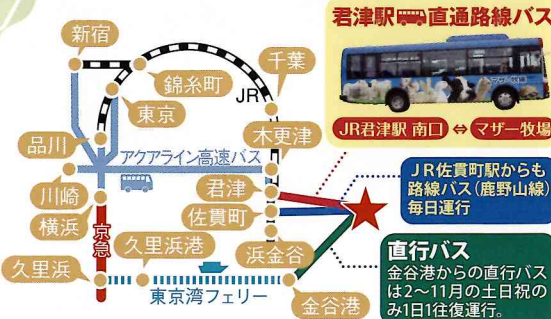

マザー牧場へのアクセス

三井アウトレットパーク木更津から約30分!
ETC専用「君津PAスマートIC」が便利!

アクアラインETC割引
800円まだまだ継続中!
ETC割引とスマートICを賢く
利用してオトクにマザー牧場へ♪

ようちえんじのほいくえんじの みんな集まれ!! マザー牧場

幼稚園児・保育園児 入場・マザーファームツアーDX無料券

※あらかじめお切りください

割引料金

	入場券のみ	セット券 入場+マザーファームツアーDX ※セット券販売中止日あり	人数
幼稚園 保育園児 (4歳~未就学)	800円 → 無料	1,700円 → 無料	名様
小学生	800円 → 750円	1,700円 → 1,500円	名様
大人 (中学生以上)	1,500円 → 1,400円	3,100円 → 2,900円	名様

土日祝など混雑状況によりセット券販売を中止する場合がございます。あらかじめご了承ください。

有効期限: 2021年10月31日

※本券は園児同伴でない場合もご利用できます。※本券1枚につき5名様まで有効です。※同伴犬は、1頭700円の入場料が必要です。※下記にご記入のうえ、入場窓口へお出ください。※本券は団体でのご利用はできません。※料金は変更になる場合がございます。

おとところ 千葉・東京・神奈川・埼玉・茨城

市 区

幼稚園・保育園名

おトクチケット JRで「マザー牧場」へ!
日帰り旅行プラン
JRの往復切符とマザー牧場の入場券に動物とのふれあい体験が付いたお得なプラン。さらに牧場グルメの昼食がセットのプランも選べます。
詳しくは <http://www.eki-net.com/travel/>

マザー牧場

TEL 0439-37-3211 〒299-1601 千葉県富津市田倉940-3

マザー牧場公式 Twitter、Facebook、Instagramも!

牧場まるごと体感型アトラクション！ /

マザーファームツアー-DX

MOTHER FARM TOUR DX

◆有料 ◆当日予約制 ◆所要時間 約60分

Mt.Fuji

陽気なガイドが元氣いっぱいご案内！

毛むくじゃらの牛やお腹のまわりだけ白い牛など、珍しい牛が見れちゃう☆

牧羊犬のお仕事ぶりは圧巻！