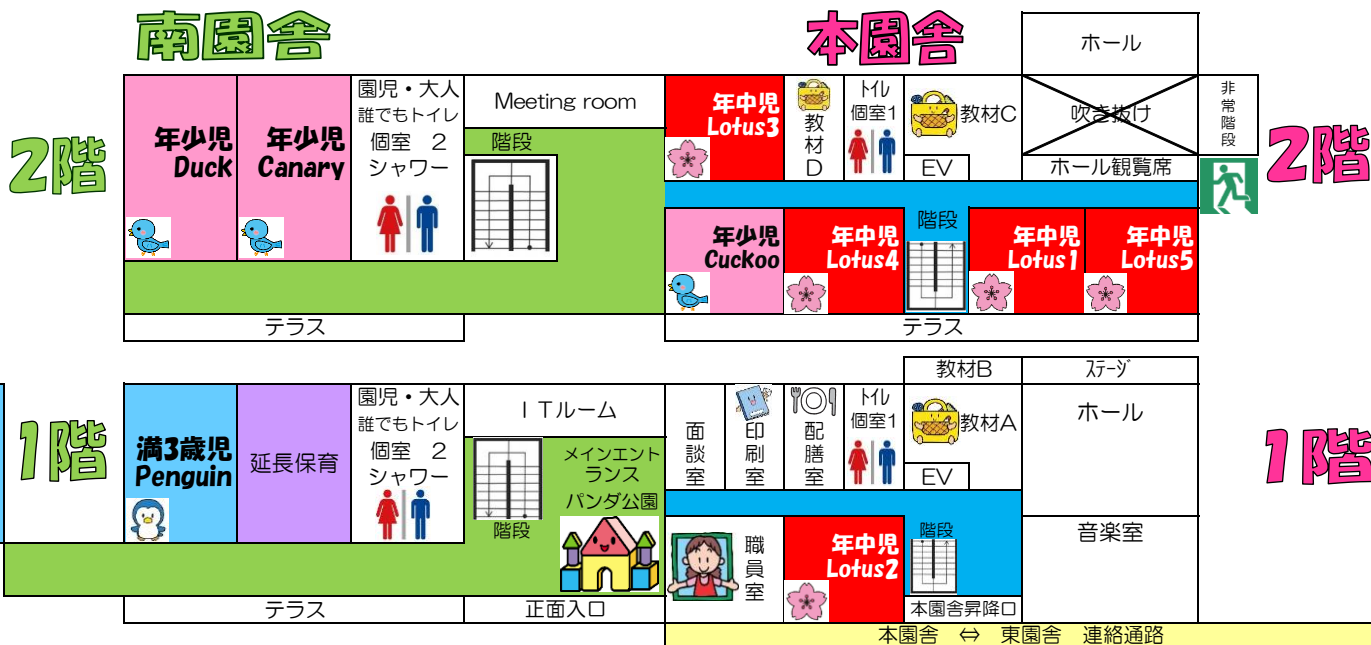

2021年度 津久井幼稚園園舎配置図

南園舎

本園舎

下駄箱の場所

- Linden A~E組 =
- Owl.Pigeon組 =
- Penguin3.4・なかよし =
- Canary.Cuckoo.Duck組 =
- Lotus 3組/Penguin1.2 =
- Lotus1.2.4.5組 =

東園舎昇降口

メインエントランス

本園舎昇降口

東園舎 1階

- 年長児 ● Linden A~E 組
- 年中児 ☆ Lotus 1~5 組
- 年少児 🐣 Chicks組
- Canary Cuckoo Duck Owl Pigeon
- 最年少児 🐧 Penguin組
- なかよし教室 🐱