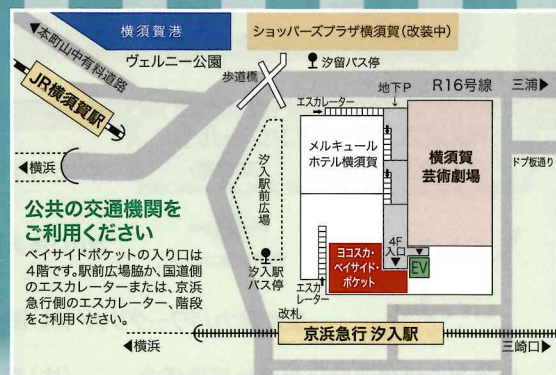

ヨコスカ・ベイサイド・ポケット

主催・お問い合わせ先: 横須賀市 環境政策部 環境企画課 ☎046-822-9661

協力団体: 横須賀市地球温暖化対策地域協議会