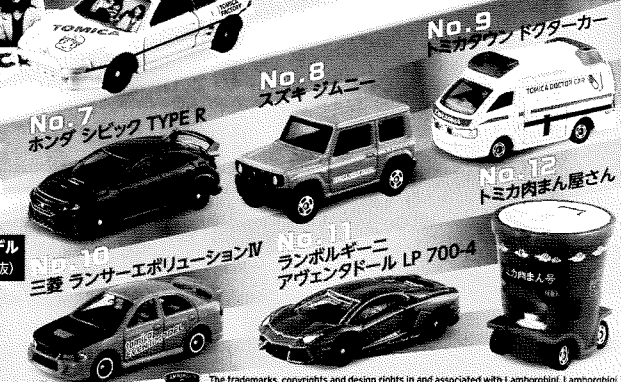

会期中、本チラシを会場当日券販売窓口にご提示いただくと
親子ペア1組(大人1名・子ども1名)を当日券合計料金より

200円割引 (1,800円→1,600円) いたします。

デカパトロールカー
スライダー
だいたい110台のトミカが
さんまきゅうしゅつどう
緊急出動!

アトラクションゾーン

トミカ組立工場

キミが選んだパーツを「カンメマン」が目の前で組み立ててくれるよ!

アトラクションの参加には、チケットの購入が必要です。

トミカミニミニドライバー工房

トミカの運転席にキミの写真をはるよ! ドライバー気分を楽しよう!

車種は 第4弾 トヨタ MR2

「トミカつり」などアトラクションは、ほかにもいっぱい!

緊急車両がいっぱい! いっしょにまちをまもろう!

警察官や消防士気分になれる!?

ショッピングゾーン

トミカイベントモデル 各700円(税別)

2019年夏モデル新発売!

※イベント記念商品は、1アイテムお一人様5個までの販売とさせていただきます。

今回のスタンプラリーは W 訓練だ!

当日の入場をスムーズに!

例えば、大人×2+ 子ども×2なら 400円オトク! (税込)

オトクな前売券 販売中! [8/14のまで]

- セブンチケット ●ローソンチケット
- チケットぴあ ●CNプレイガイド
- イープラス ●楽天チケット 他

トミカ博 in YOKOHAMAがもっとわかる特設ページはこちら!