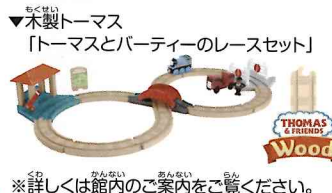

プラレールトーマスや木製レールシリーズのトーマス、ニューブロックやメガブロック、トーマスぬり絵などで遊べるコーナーをご用意!さらに、トーマスの仕組みが学べる仕掛け展示やプラレールトーマスのゲーム、「せんろをつくらう」の最新トーマスアプリが体験できるコーナーなど、他にも楽しいコンテンツがいっぱい!

※入場は博物館に入館したお客様に限ります※3歳以下のお子様は保護者同伴でご入場ください。保護者の方のチケットが必要です。※時間制限はございません。※遊べるコーナーの一例

巨大プラレールトーマス
ジオラマも展示

自分だけのトーマス
うちわをつくらう!

自由に遊べる
コーナー

原鉄道模型博物館のトーマスイベントを SNSに投稿して大井川鐵道のトーマス号 乗車券やトーマスグッズを当てよう!

プラレールトーマスの「にげる!トーマス!ホルダーのゴロゴロ山セット」やダイヤペットのトーマスシリーズや木製トーマス「ロージーとごぼろびー」 「トーマスとパーティーのレースセット」、 「きかんしゃトーマス なかまシールブック」 (小学館)、トーマスタウン新三郷の最新オリジナルTシャツなど素敵なプレゼントもご用意!

▼大井川鐵道 ▼プラレールトーマス

▼ダイヤペット ▼きかんしゃトーマス なかまシールブック

トーマスグッズがもらえる! スタンプラリー

2019年のトーマスイベントで使えるスタンプラリー!スタンプを集めた方には素敵なトーマスグッズをプレゼント!

トーマスたちの モデルとなった 鉄道模型を展示

どんな機関車がトーマスやなかまたちのモデルになったのか見比べてみよう!

ニューブロック機関庫

ニューブロックで作った大きな機関庫が登場!誰が機関庫に入っているかな?一緒に写真を撮ろう!

動鉄実習で遊ぼう!

本物の運転台で自分で鉄道模型を運転しながら鉄道ジオラマにいるトーマスやなかまたちを探せるよ!
※動鉄実習:
1日3回各回来館先着10名様

休憩スペースも充実!
小さなお子様が
いっしょでも安心です。

おむつ替えシートや疲れた時に休める
トーマス広場、ベビーカー置き場など、
小さなお子様をお連れのご家族の
皆さまでも安心して楽しめます。

横浜駅から
徒歩5分
新高島駅から
徒歩2分