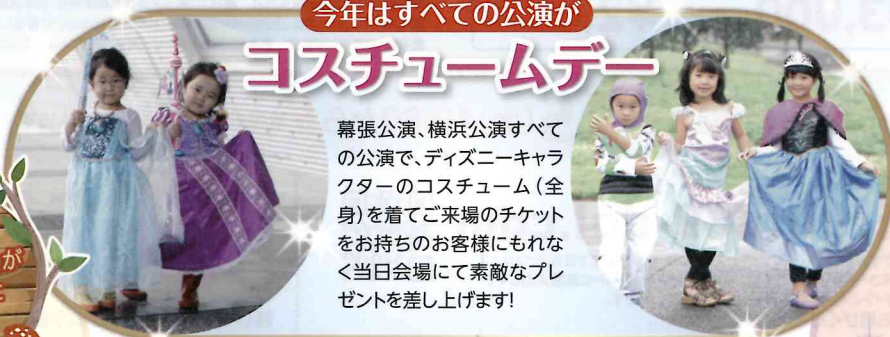

Produced by Feld Entertainment

氷の上の
ミュージカル

Disney

ON ICE

LIVE YOUR

Dreams

ディズニー・オン・アイス LIVE YOUR DREAMS

幼稚園・保育園のみなさまへ • チケット特別割引販売のご案内

幕張公演 7月12日(金)~16日(火)

幕張メッセ 幕張イベントホール

横浜公演 8月15日(木)~19日(月)

横浜アリーナ

今年はすべての公演が

コスチュームデー

幕張公演、横浜公演すべての公演で、ディズニーキャラクターのコスチューム(全身)を着てご来場のチケットをお持ちのお客様にもれなく当日会場にて素敵なプレゼントを差し上げます!