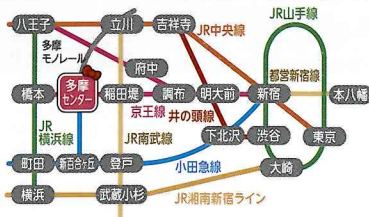

★当割引券を切り離してサンリオピューロランド
チケット窓口にお出してください。★他の割引券
との併用はできません。★コピーでのご利用は
できません。★本券1枚につき5名様まで有効(2
才以下は無料)。★混雑時には
ご入場をお待ちいただく場合が
ございます。

●休日とは、土日祝日及びピューロランドが定める学校休日です。
(2019/12/23~2020/1/3、2020/3/23~3/31は毎日)
●大人:18才~59才/小人:3~17才(高校生) ●60才以上の方はシニア料金がございます。

QR242

PURO WHITE CHRISTMAS

☆☆☆ 2019.11.8～12.25 ☆☆☆

ピューロホワイトクリスマス限定の
ホワイトメニュー♪

真っ白な雪をイメージした
メニューが登場。
かわいいフード&スイーツで
クリスマス気分を盛り上げよう!

シナモンのクリスマス
レアチーズタルト

メルのお白ムラン
ヨーグルトパフェ

マイメロディのホワイト
タピオカドリンク

キキララの雪ふる
ホワイトオムライス

キティのゴールドスノー
クリームパスタ

新宿より約30分。場所は東京都多摩市、京王線・小田急線・多摩モノレール「多摩センター」駅です。

電車でお越しの場合

新宿から 京王線準特急橋本行き利用 約30分
新百合ヶ丘から 小田急線利用 約12分
横浜から JR横浜線→橋本駅経由京王線利用 約60分
立川から 多摩モノレール利用 約23分

車でお越しの場合 圏央道開通でアクセスが便利!

中央自動車道・国立府中 I.C. より 約8km
東名高速道路・横浜町田 I.C. より 約19km
圏央道・相模原愛川 I.C. より 約18km

『ひみつ×戦士ファントミラージュ!』 in サンリオピューロランド

期間 2019年12月14日(土)～2020年1月5日(日)

ひみつ×戦士ファントミラージュ!がピューロランドでイベントを開催!
12月21日(土)にはパフォーマンスショー公演も!

※ 詳細はイベントホームページ (<https://www.puroland.jp/spl-event-phantom/>) をご確認ください。