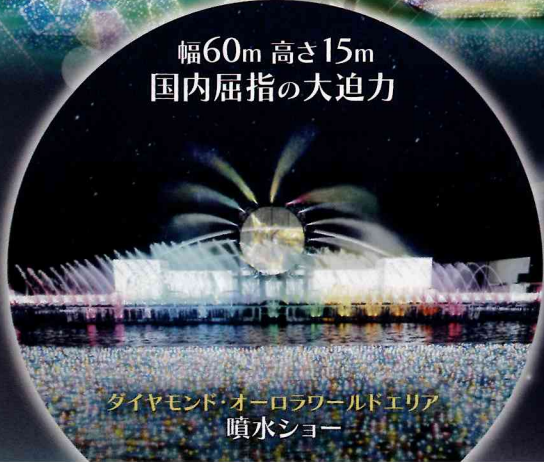

世界的照明デザイナー 石井幹子プロデュース

Yomiuriland Jewellumination よみうりランド ジュエルミネーション

2018.10.11 thu ~ 2019.2.17 sun

全エリアリニューアル!! 600万球が輝く宝石イルミネーションの世界

+++ 輝きのライトピア® +++

エメラルド・マウンテンエリア
マッターホルンをイメージした高さ25mの光の山
ジュエリー・マウンテン

幅60m 高さ15m
国内屈指の大迫力

ジェード・ガーデンエリア

トルマリン・ビーチエリア

ピンクサファイヤ・タウンエリア

タンザナイト・プロムナードエリア

ダイヤモンド・オーロラワールドエリア
噴水ショー

ブルーサファイヤ・ファウンテンエリア

アンバー・フォレストエリア

※画像はイメージです。